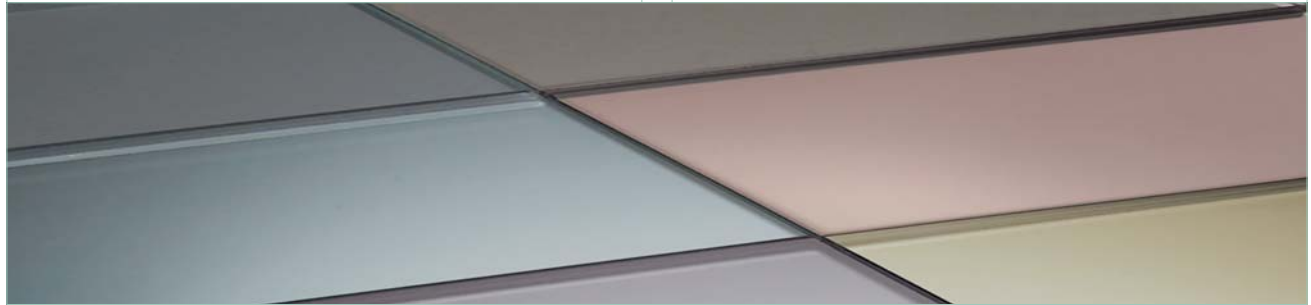

Kontaktadressen

Euroglas GmbH, D-39340 Haldensleben
Dammühlenweg 60
Tel. ++49 (0)3904/638-0, Fax ++49 (0)3904/638-100
haldensleben@euroglas.com

www.euroglas.com

Überreicht durch