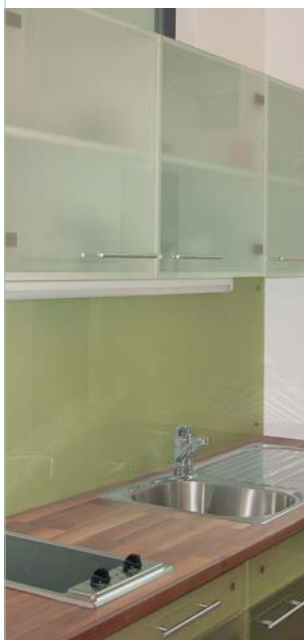

EUROLAMEX Metallic ist ein Design-Glas, das den harmonischen Wohntrend aufnimmt und dank seiner Farbwahrnehmung ein einzigartiges Ambiente schafft. Die seidenmatte, leicht schillernde Glasoberfläche spiegelt dabei den Facettenreichtum der Farbtöne wider. EUROLAMEX Metallic hat dieselben statischen Eigenschaften wie ein normales Verbundsicherheitsglas. Es ist dauerhaft, sehr widerstandsfähig und besonders hygienisch.

Dadurch eröffnet sich ein breites Anwendungsspektrum im Innenbereich

- Möbelverkleidungen
- Türfüllungen
- Trennwände und Raumteiler
- Wandverkleidungen
- Tischplatten

Natürliche Farben.

Turmalin Metallic